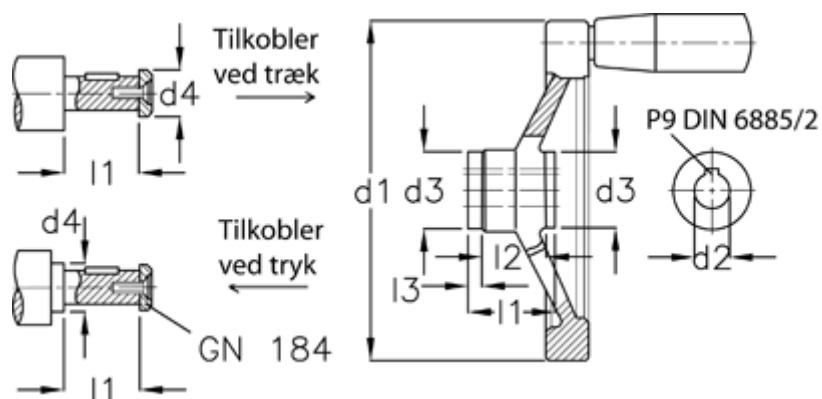

Varenummer: 20370316
Beskrivelse: E+G Håndhjul
GN 321.4-160-K16-D-ZI

Mål

$d1$	= 160
$d2$ H7	= 16
$d3$	= 32
$d4$ max	= 21
$l1$	= 32.5
$l2$	= 20
$l3$	= 6